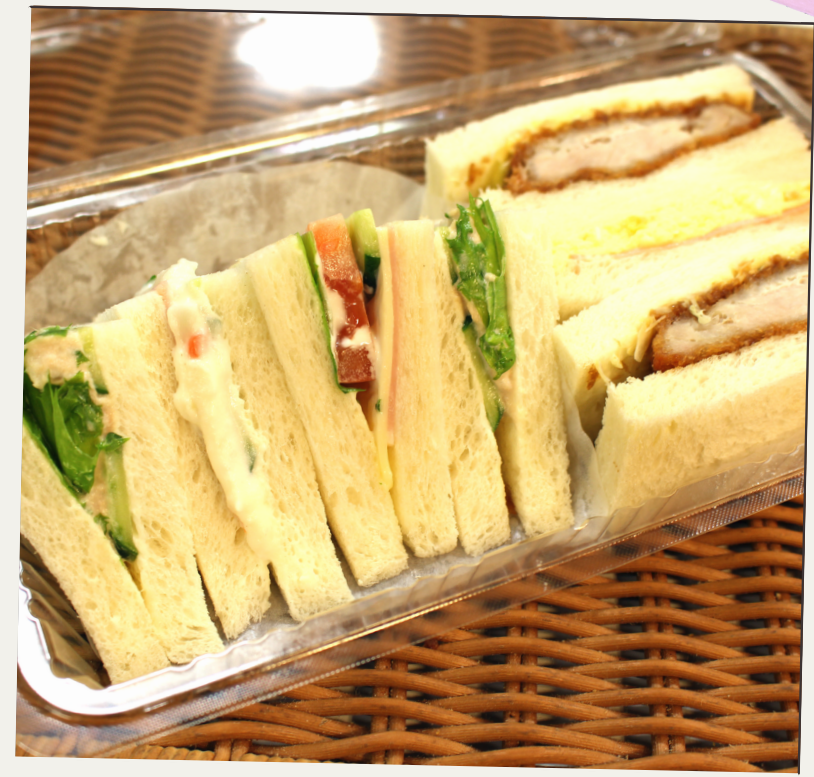

サンドイッチ MENU

オススメ!

会議やランチにも

パーティーや女子会に!!

4~5人前

MIXサンド

3,000円

MIXサンド
500円

フルーツサンド
500円

MIXサンドボリュームパック
(フルーツ入り) 800円

MIXサンドボリュームパック
(野菜多め) 800円

テイクアウトもできます!!

道の駅 宙ドーム・神岡

TEL 0578-82-6777

和田製パン所

ドリンク&セット